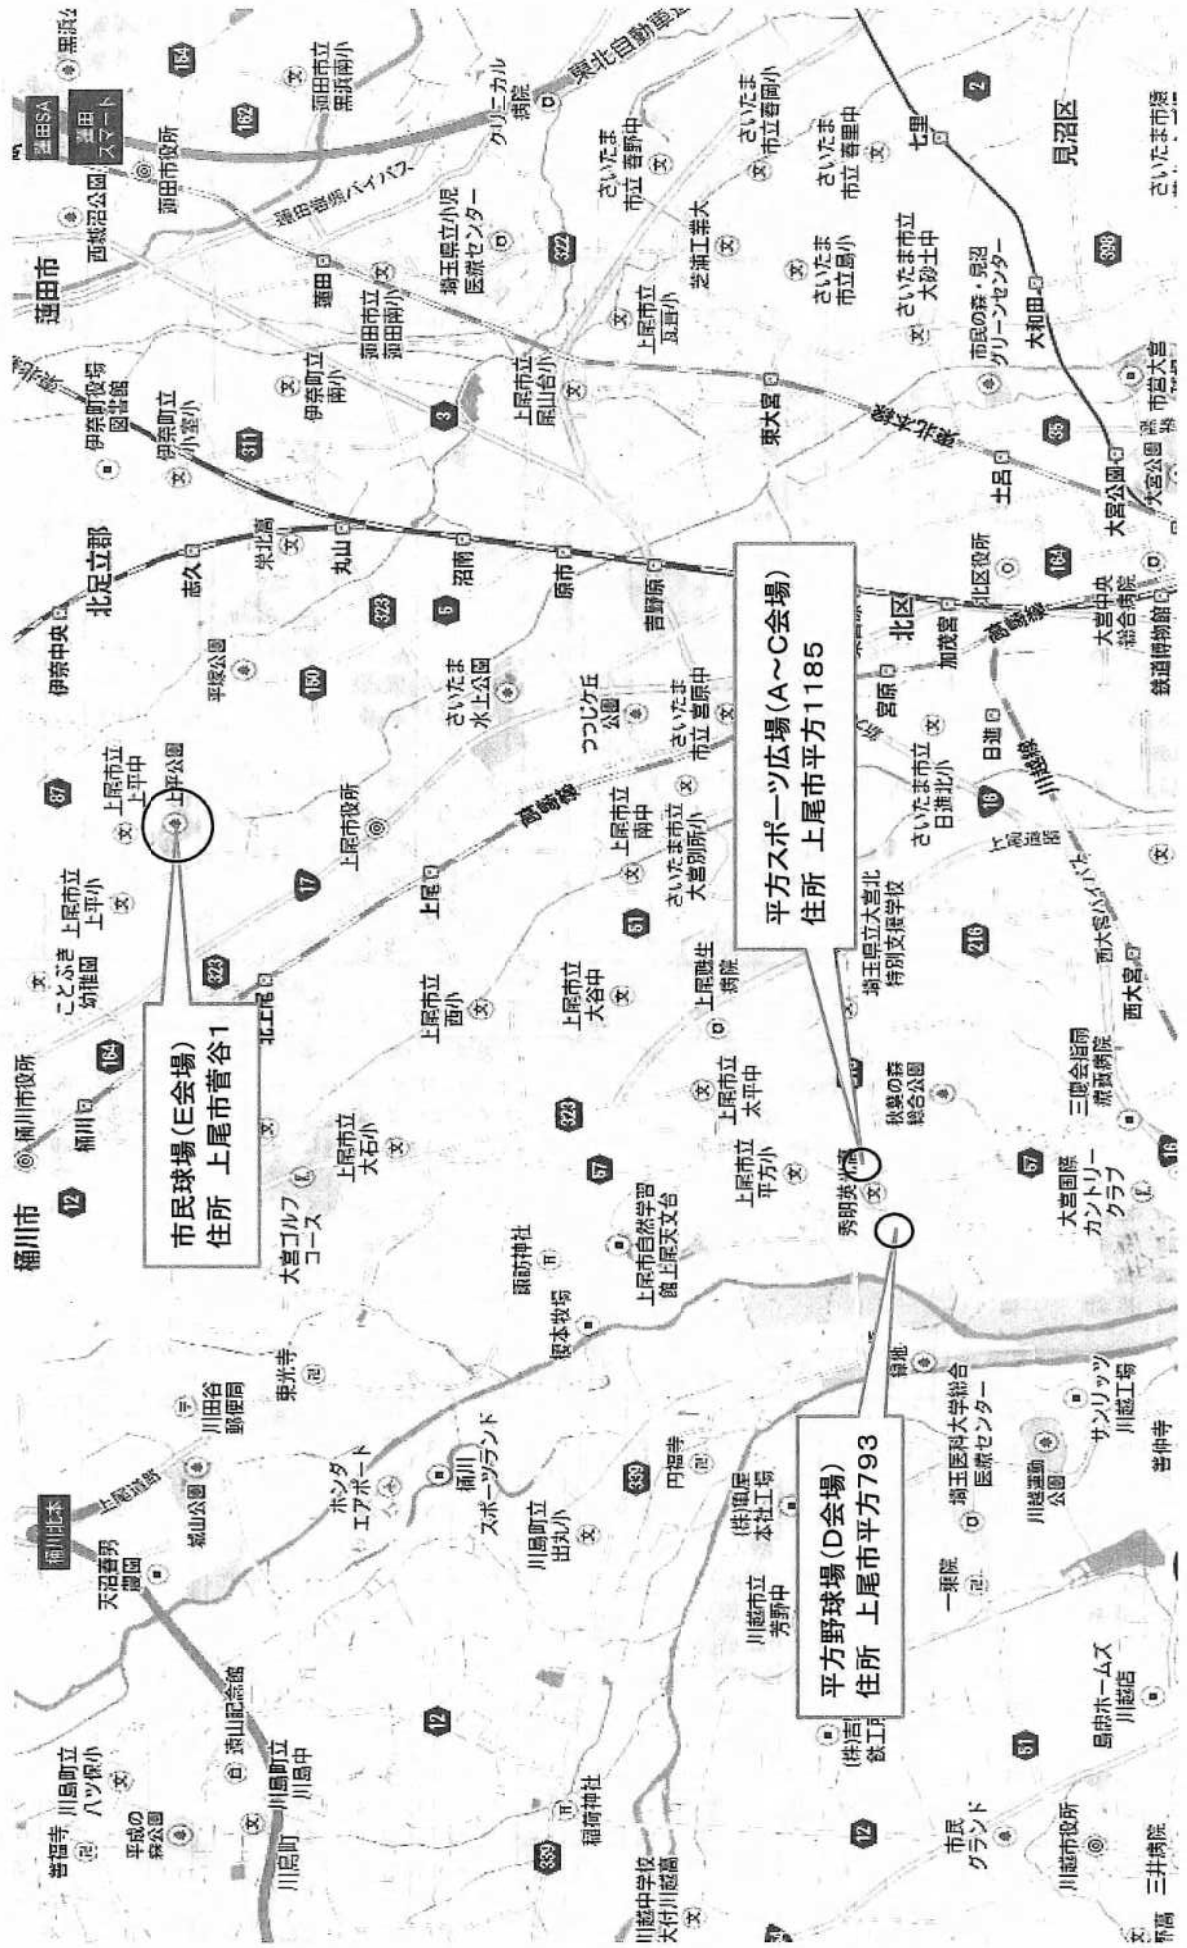

会場全体図

平方スポーツ広場・平方野球場 周辺略図

市民球場(上平公園内) 周辺略図

平方スポーツ広場 A会場・B会場・C会場 略図

↑ 平方小学校

平方野球場 D会場 略図

↑ 開平橋

土手