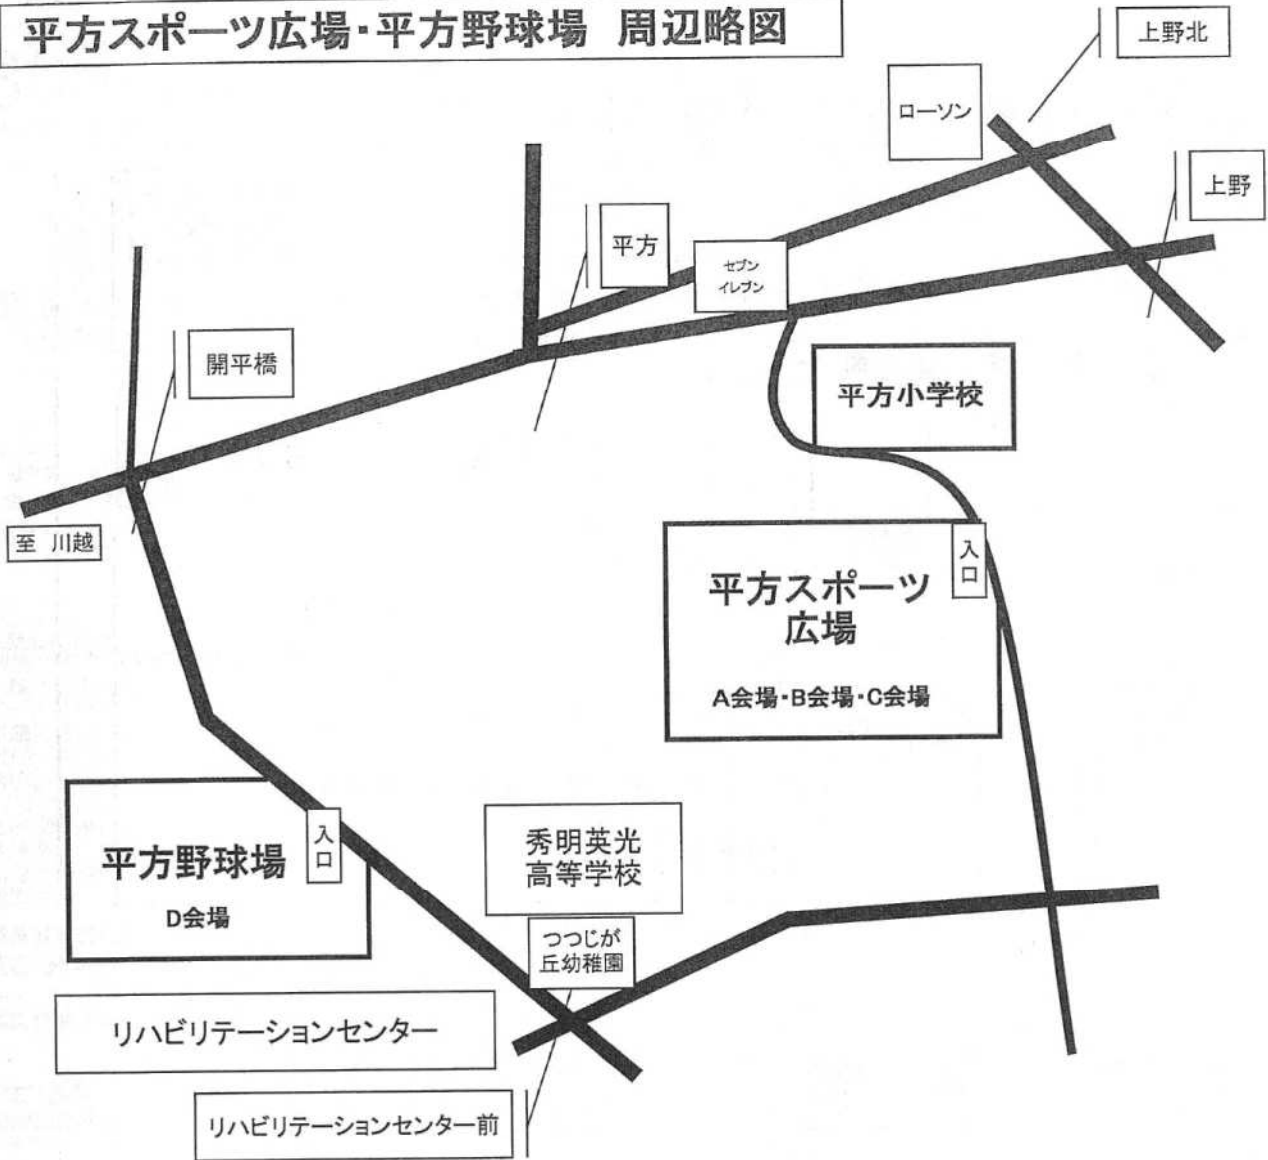

会場全体図

平方スポーツ広場・平方野球場 周辺略図

市民球場(上平公園内) 周辺略図

平方スポーツ広場 A会場・B会場・C会場 略図

↑ 平方小学校

平方野球場 D会場 略図

↑ 開平橋

土手